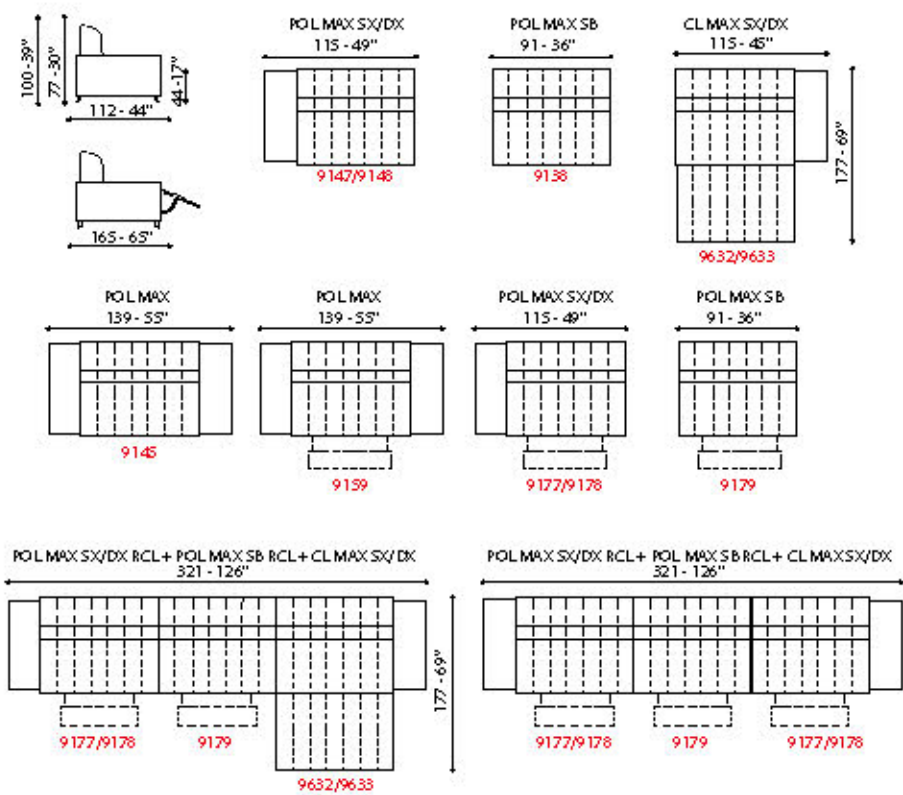

CANNES

CANNES

INFORMAZIONI TECNICHE

Inclusi poggiatesta regolabili elettricamente.
 Struttura leggera e duratura, con cinghie elastiche ad alta resistenza.
 Imbroccatura seduta, spillata in poliuretano espanso.
 Piedi metallo cromato con finitura titanio, rame o ottone.
 Cuscini di seduta non rimovibili.
 Non sfoderabile.

Nota:
 - Recliner manuale non disponibile.

Opzioni:
 - Recliner elettrica con pannello touch, telecomando wireless.
 - Piedi metallo cromato con finitura titanio, rame o ottone.
 - Cuscini decorativi non inclusi.