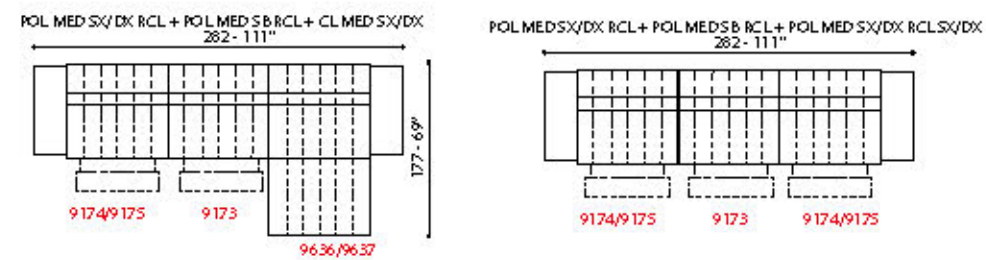

CANNES

CANNES

INFORMAZIONI TECNICHE

Inclusi poggiatesta regolabili elettricamente.
 Struttura leggera e duratura, con cinghie elastiche ad alta resistenza.
 Imbroccatura seduta, spillata in poliuretano espanso.
 Piedi metallo cromato con finitura titanio, rame o ottone.
 Cuscini di seduta non rimovibili.
 Non sfoderabile.

Nota:
 - Recliner manuale non disponibile.

Opzioni:
 - Recliner elettrica con pannello touch, telecomando wireless.
 - Piedi metallo cromato con finitura titanio, rame o ottone.
 - Cuscini decorativi non inclusi.