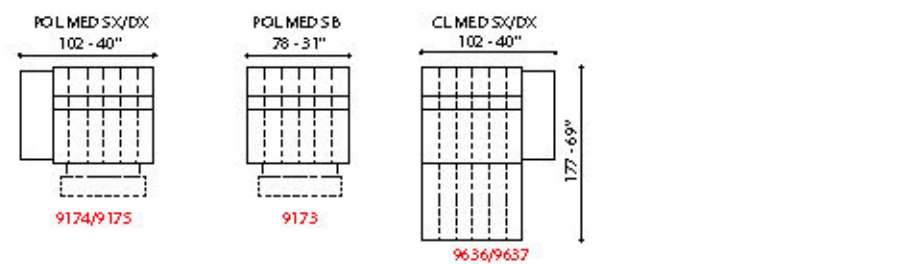

CANNES

CANNES

INFORMAZIONI TECNICHE

Inclusi poggiatesta regolabili elettricamente.
 Struttura leggera e duratura, con cinghie elastiche ad alta resistenza.
 Imbroccatura seduta, spillata in poliuretano espanso.
 Piedi metallo cromato con finitura titanio, rame o ottone.
 Cuscini di seduta non rimovibili.
 Non sfoderabile.

Nota:
 - Recliner manuale non disponibile.

Opzioni:
 - Recliner elettrica con pannello touch, telecomando wireless.
 - Piedi metallo cromato con finitura titanio, rame o ottone.
 - Cuscini decorativi non inclusi.