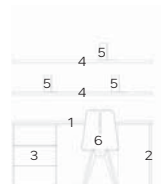

VCJ003

VCJ003

- 1 ARMADIO / WARDROBE L 138 - P 54,8 - H 224,4
- 2 LIBRERIA / BOOKCASE L 65 - P 34 - H 224,4
- 3 MENSOLE / SHELVES L 199 - P 26 - H 35
- 4 LETTO / BED L 199 - P 99 - H 60
- 5 SCRIVANIA / DESK L 138 - P 60 - H 72,5
- 6 SEDIA / CHAIR L 53 - P 48 - H 87,5

FINITURE FINISHES

MANIGLIA HANDLE

Penta

ANGOLO STUDIO
STUDY CORNER

ANGOLO STUDIO A

L 186 - P 60 - H 178

- 1 Piana rettangolare L150 / Rectangular desk top L150: White larix
- 2 Fianco destro a L 53x36 / 53x36 L-shaped right side: White larix
- 3 Supporto a giorno 60x36 / Wall unit 60x36: Giallo grano
- 4 Libreria a muro 60x36 / Wall unit 60x36: Giallo grano
- 5 Pensile basculante / Wall unit: White larix
- 6 Sedia / Chair: Giallo grano

ANGOLO STUDIO B

L 210 - P 60 - H 106

- 1 Piana rettangolare L150 / Rectangular desk top L150: Bianco
- 2 Fianco a telaio / Frame side: Agave
- 3 Supporto a giorno 90x36 / Wall unit 90x36: Agave
- 4 Libreria a muro 60x36 / Wall unit 60x36: Agave
- 5 Sedia / Chair: Bianco e Agave

ANGOLO STUDIO D

L 150 - P 60 - H 140

- 1 Piana rettangolare L150 / Rectangular desk top L150: Arancio
- 2 Fianco destro a L 53x36 / 53x36 L-shaped right side: White larix
- 3 Cassettiera per scrivania / Drawers unit for desk: White larix e Arancio
- 4 Mensola metro lineare / Shelf Linear metre: White larix
- 5 Fermalibro per mensole / Bookend for shelves: Arancio
- 6 Sedia / Chair: White larix e Arancio