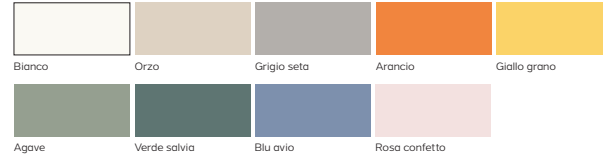

Colori disponibili / Available colours:
Bianco, Orzo, Grigio seta,
Arancio, Giallo grano, Agave,
Verde salvia, Blu avio, Rosa confetto.

White larix, Olmo natura, Noce biondo.

MANIGLIE / HANDLES

ARCO

Maniglia in acrilico verniciato.
Varnished acrylic handle.

Colori disponibili / Available colours:
Bianco, Orzo, Grigio seta,
Arancio, Giallo grano, Agave,
Verde salvia, Blu avio, Rosa confetto.

FOGLIA

Maniglia in acrilico verniciato.
Varnished acrylic handle.

Colori disponibili / Available colours:
Bianco, Orzo, Grigio seta,
Arancio, Giallo grano, Agave,
Verde salvia, Blu avio, Rosa confetto.

White larix, Olmo natura, Noce biondo.

DOT

Maniglia in acrilico verniciato.
Varnished acrylic handle.

Colori disponibili / Available colours:
Bianco, Orzo, Grigio seta,
Arancio, Giallo grano, Agave,
Verde salvia, Blu avio, Rosa confetto.

Libera installazione / Free installation

Colori disponibili / Available colours:
Grigio.

FINITURE / FINISHES

Nobilitati colorati opachi / Melamine matt colours

Essenze legno / Wooden Finishes

Interno / Internal