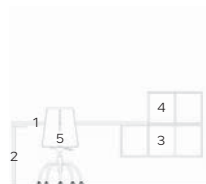

VCJ003

VCJ003

- 1 ARMADIO / WARDROBE L 138 - P 54,8 - H 224,4
- 2 LIBRERIA / BOOKCASE L 65 - P 34 - H 224,4
- 3 MENSOLE / SHELVES L 199 - P 26 - H 35
- 4 LETTO / BED L 199 - P 99 - H 60
- 5 SCRIVANIA / DESK L 138 - P 60 - H 72,5
- 6 SEDIA / CHAIR L 53 - P 48 - H 87,5

FINITURE FINISHES

MANIGLIA HANDLE

Penta

ANGOLO STUDIO
STUDY CORNER

ANGOLO STUDIO A

L 186 - P 60 - H 178

- 1 Piana rettangolare L150 / Rectangular desk top L150: White larix
- 2 Fianco destro a L 53x36 / 53x36 L-shaped right side: White larix
- 3 Supporto a giorno 60x36 / Wall unit 60x36: Giallo grano
- 4 Libreria a muro 60x36 / Wall unit 60x36: Giallo grano
- 5 Pensile basculante / Wall unit: White larix
- 6 Sedia / Chair: Giallo grano

ANGOLO STUDIO C

L 174 - P 60 - H 170

- 1 Piana rettangolare L150 / Rectangular desk top L150: Bianco
- 2 Fianco contenitore sinistro / Left side with storage: Olmo natura
- 3 Pensile ribalta / Wall unit: Olmo natura
- 4 Libreria a muro 60x36 / Wall unit 60x36: Rosa confetto
- 5 Libreria a T tipo C / Bookcase T type C: Bianco
- 6 Sedia / Chair: Olmo natura e Rosa confetto

ANGOLO STUDIO B

L 210 - P 60 - H 106

- 1 Piana rettangolare L150 / Rectangular desk top L150: Bianco
- 2 Fianco a telaio / Frame side: Agave
- 3 Supporto a giorno 90x36 / Wall unit 90x36: Agave
- 4 Libreria a muro 60x36 / Wall unit 60x36: Agave
- 5 Sedia / Chair: Bianco e Agave