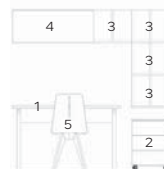

ANGOLO STUDIO G

L 174 - P 70 - H 178

1. 1 Scrivania completa Ribes / Ribes desk: Noce biondo e Grigio seta
2. 2 Comodino 3 cassetti / Night stand with 3 drawers: Grigio seta
3. 3 Libreria a T tipo C / Bookcase T type C: Noce biondo
4. 4 L90 basculante / L90 lift-up door: Noce biondo e Grigio seta
5. 5 Sedia / Chair: Noce biondo e Bianco