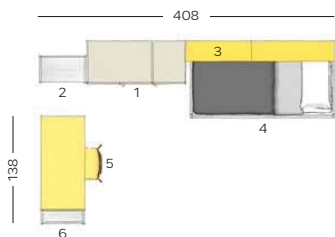

VCJ003

VCJ003

- 1 ARMADIO / WARDROBE L 138 - P 54,8 - H 224,4
- 2 LIBRERIA / BOOKCASE L 65 - P 34 - H 224,4
- 3 MENSOLE / SHELVES L 199 - P 26 - H 35
- 4 LETTO / BED L 199 - P 99 - H 60
- 5 SCRIVANIA / DESK L 138 - P 60 - H 72,5
- 6 SEDIA / CHAIR L 53 - P 48 - H 87,5