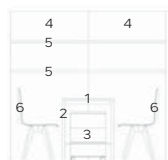

ANGOLO STUDIO E