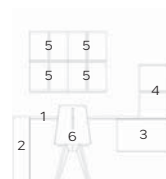

VCJ003

VCJ003

- 1 ARMADIO / WARDROBE L 138 - P 54,8 - H 224,4
- 2 LIBRERIA / BOOKCASE L 65 - P 34 - H 224,4
- 3 MENSOLE / SHELVES L 199 - P 26 - H 35
- 4 LETTO / BED L 199 - P 99 - H 60
- 5 SCRIVANIA / DESK L 138 - P 60 - H 72,5
- 6 SEDIA / CHAIR L 53 - P 48 - H 87,5

FINITURE FINISHES

MANIGLIA HANDLE

Penta

ANGOLO STUDIO
STUDY CORNER

ANGOLO STUDIO A

L 186 - P 60 - H 178

- 1 Piana rettangolare L150 / Rectangular desk top L150: White larix
- 2 Fianco destro a L 53x36 / 53x36 L-shaped right side: White larix
- 3 Supporto a giorno 60x36 / Wall unit 60x36: Giallo grano
- 4 Libreria a muro 60x36 / Wall unit 60x36: Giallo grano
- 5 Pensile basculante / Wall unit: White larix
- 6 Sedia / Chair: Giallo grano

ANGOLO STUDIO C

L 174 - P 60 - H 170

- 1 Piana rettangolare L150 / Rectangular desk top L150: Bianco
- 2 Fianco contenitore sinistro / Left side with storage: Olmo natura
- 3 Pensile ribalta / Wall unit: Olmo natura
- 4 Libreria a muro 60x36 / Wall unit 60x36: Rosa confetto
- 5 Libreria a T tipo C / Bookcase T type C: Bianco
- 6 Sedia / Chair: Olmo natura e Rosa confetto

ANGOLO STUDIO B

L 210 - P 60 - H 106

- 1 Piana rettangolare L150 / Rectangular desk top L150: Bianco
- 2 Fianco a telaio / Frame side: Agave
- 3 Supporto a giorno 90x36 / Wall unit 90x36: Agave
- 4 Libreria a muro 60x36 / Wall unit 60x36: Agave
- 5 Sedia / Chair: Bianco e Agave