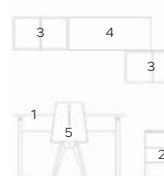

ANGOLO STUDIO H