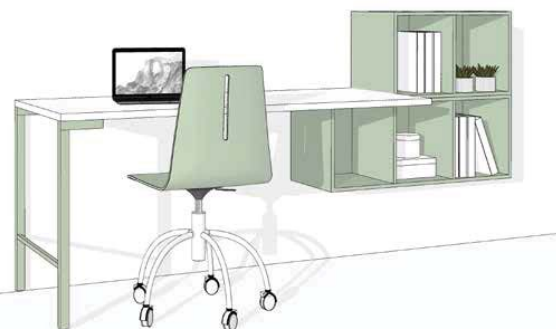

ANGOLO STUDIO B

L 210 - P 60 - H 106

- 1 Piana rettangolare L150 / Rectangular desk top L150: Bianco
- 2 Fianco a telaio / Frame side: Agave
- 3 Supporto a giorno 90x36 / Wall unit 90x36: Agave
- 4 Libreria a muro 60x36 / Wall unit 60x36: Agave
- 5 Sedia / Chair: Bianco e Agave