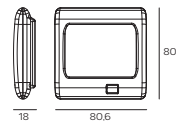

LUCE CON USB / LIGHT WITH USB

Accessorio in acrilico.
Acrylic light.

Illuminazione indiretta di cortesia, luce da lettura, smart light.
Indirect lighting, courtesy lighting, reading light, smart light.

Possibilità di ricaricare smartphone e tablet tramite 2 porte usb.
Possibility to recharge smartphone and tablet through 2 usb ports.

Libera installazione / Free installation

Colori disponibili / Available colours:
Grigio.