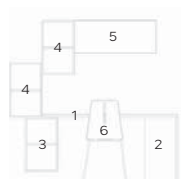

VCJ003

VCJ003

- 1 ARMADIO / WARDROBE L 138 - P 54,8 - H 224,4
- 2 LIBRERIA / BOOKCASE L 65 - P 34 - H 224,4
- 3 MENSOLE / SHELVES L 199 - P 26 - H 35
- 4 LETTO / BED L 199 - P 99 - H 60
- 5 SCRIVANIA / DESK L 138 - P 60 - H 72,5
- 6 SEDIA / CHAIR L 53 - P 48 - H 87,5

FINITURE FINISHES

MANIGLIA HANDLE

Penta

ANGOLO STUDIO
STUDY CORNER

ANGOLO STUDIO A

L 186 - P 60 - H 178

- 1 Piana rettangolare L150 / Rectangular desk top L150: White larix
- 2 Fianco destro a L 53x36 / 53x36 L-shaped right side: White larix
- 3 Supporto a giorno 60x36 / Wall unit 60x36: Giallo grano
- 4 Libreria a muro 60x36 / Wall unit 60x36: Giallo grano
- 5 Pensile basculante / Wall unit: White larix
- 6 Sedia / Chair: Giallo grano

ANGOLO STUDIO C

L 174 - P 60 - H 170

- 1 Piana rettangolare L150 / Rectangular desk top L150: Bianco
- 2 Fianco contenitore sinistro / Left side with storage: Olmo natura
- 3 Pensile ribalta / Wall unit: Olmo natura
- 4 Libreria a muro 60x36 / Wall unit 60x36: Rosa confetto
- 5 Libreria a T tipo C / Bookcase T type C: Bianco
- 6 Sedia / Chair: Olmo natura e Rosa confetto

ANGOLO STUDIO B

L 210 - P 60 - H 106

- 1 Piana rettangolare L150 / Rectangular desk top L150: Bianco
- 2 Fianco a telaio / Frame side: Agave
- 3 Supporto a giorno 90x36 / Wall unit 90x36: Agave
- 4 Libreria a muro 60x36 / Wall unit 60x36: Agave
- 5 Sedia / Chair: Bianco e Agave